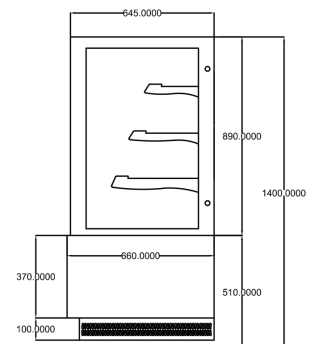

VITRINES PÂTISSERIES

VITRAGE DROIT • 3 ÉTAGÈRES

RÉFÉRENCE

EDEN700

DÉSIGNATION

VITRINE PÂTISSERIE - VITRAGE DROIT - 3 ÉTAGÈRES - 790 L

TECHNIQUE

- Gaz réfrigérant R290
- Température +2°C/+8°C
- Verre trempé
- 3 étagères
- Dégivrage automatique
- Évaporation automatique de l'eau de dégivrage
- Fermeture arrière avec portes coulissantes
- Thermostat numérique
- Lampe LED à l'intérieur

VITRAGES DROITS • 3 ÉTAGÈRES

Réf.	Volume (litres)	Dim. (mm) L x P x H	Prix (h.t) €
EDEN700	790	1800 x 660 x 1400	