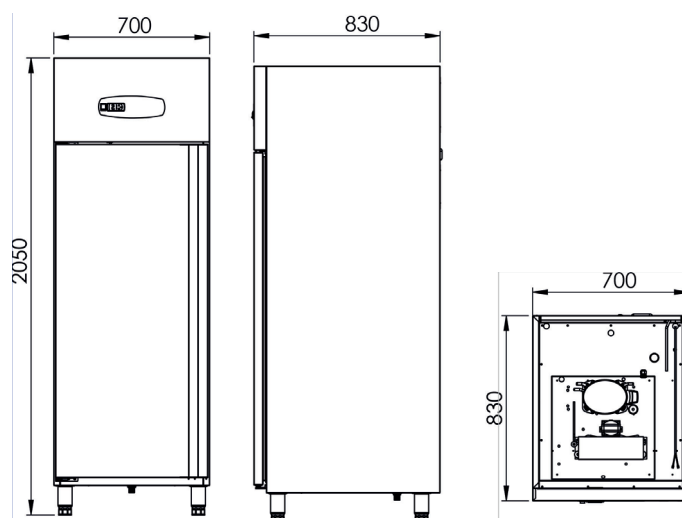

ARMOIRES RÉFRIGÉRÉES 1 PORTE PLEINE

POSITIVES VENTILÉES

RÉFÉRENCE

KA7PP

DÉSIGNATION

ARMOIRE RÉFRIGÉRÉE POSITIVE VENTILÉE - 1 PORTE PLEINE - 604 L

TECHNIQUE

• GROUPE TROPICALISÉ

- Prévues pour température ambiante maximale de 43°C
- AISI 304 18/10
- Capacité GN 2/1
- Réévaporation des condensats
- Contrôle par thermostat
- Interrupteur marche/arrêt
- Lampe pilote LED
- Clayettes et pieds réglables en hauteur
- 18 niveaux espacés de 70 mm
- Dégivrage automatique

DOTATION : 3 CLAYETTES

ARMOIRES POSITIVES

- Gaz réfrigérant R134A
- Température +2°C/+8°C
- Isolation : polyurethane 60 mm

ARMOIRES POSITIVES

Réf.	Volume (litres)	Puissance (W)	Poids (kg)	Dim. (mm) L x P x H	Prix (h.t) €
KA7PP	604	420	126	700 x 830 x 2050	