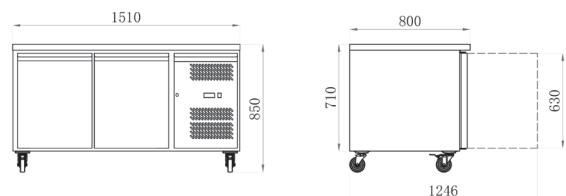

TABLES RÉFRIGÉRÉES

SÉRIE AFISTAR 800 • 2 PORTES

RÉFÉRENCE

TRI2P8PP

DÉSIGNATION

TABLE RÉFRIGÉRÉE POSITIVE - SÉRIE AFISTAR 800 - 2 PORTES

TECHNIQUE

**NOUVEAU INOX 304
INTÉRIEUR ET EXTÉRIEUR AISI304/
DOS GALVANISÉ**

- PIEDS INOX RÉGLABLES
- Gaz réfrigérant R600
- Thermostat digital
- Dotation : 1 clayette par porte
- Joints de portes clipsés
- Ressort de rappel de porte
- Angles arrondis
- Voltage : 230V/50Hz
- Froid ventilé
- Température +2°C/+8°C
- Capacité : 5 niveaux par porte espacés de 70 mm

TABLES POSITIVES

Réf.	Portes	Volume (litres)	Puissance (W)	Poids (kg)	Dim. (mm) L x P x H	Prix (h.t) €
TRI2P8PP	2	390	340	140	1510 x 800 x 850	

OPTIONS

Réf.	Désignation	Prix (h.t) €
AAKITCASTERS	Kit roulettes	