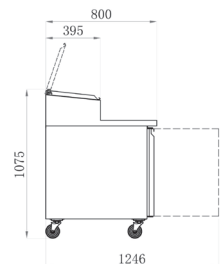

## MEUBLES DE PRÉPARATIONS POSITIFS

Réf.	Portes	Volume (litres)	Puissance (W)	Poids (kg)	Dim. (mm) L x P x H	Capacité	Prix (h.t) €
TRI2P8S	2	390	330	138	1510 x 800 x 1085	6 bacs GN 1/3	