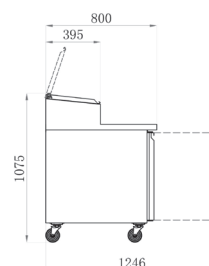

### MEUBLES DE PRÉPARATIONS POSITIFS

Réf.	Portes	Volume (litres)	Puissance (W)	Poids (kg)	Dim. (mm) L x P x H	Capacité	Prix (h.t) €
TRI3P8S	3	580	370	180	2020 x 800 x 1085	10 bacs GN 1/3	