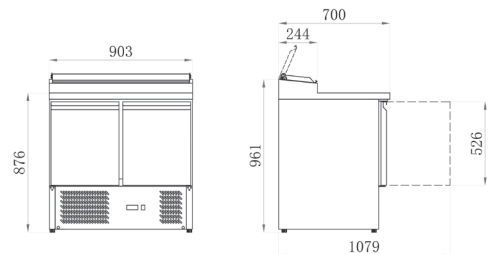

SALADETTES

SÉRIE AFISTAR 700 • 2 PORTES

RÉFÉRENCE

TRIPS200

DÉSIGNATION

SALADETTE - SÉRIE AFISTAR 700 - 2 PORTES

TECHNIQUE

**NOUVEAU INOX 304
INTÉRIEUR ET EXTÉRIEUR AISI304/
DOS GALVANISÉ**

- PIEDS INOX RÉGLABLES
- Gaz réfrigérant R600
- Thermostat digital
- Pieds réglables
- Joints de portes clipsés
- Voltage : 240 V/50 Hz
- Température ambiante : 32°C
- Dotation : 1 clayette par porte
- Froid statique avec ventilateur
- Température +2°C/+8°C
- Capacité table : 5 niveaux par porte espacés de 50 mm

LIVRÉS SANS BACS GN

SALADETTES POSITIVES

Réf.	Portes	Volume (litres)	Puissance (W)	Poids (kg)	Dim. (mm) L x P x H	Capacité	Prix (h.t) €
TRIPS200	2	240	180	70	900 x 700 x 970	5 bacs GN 1/6	

OPTIONS

Réf.	Désignation	Prix (h.t) €
AAKITCASTERS	Kit roulettes	