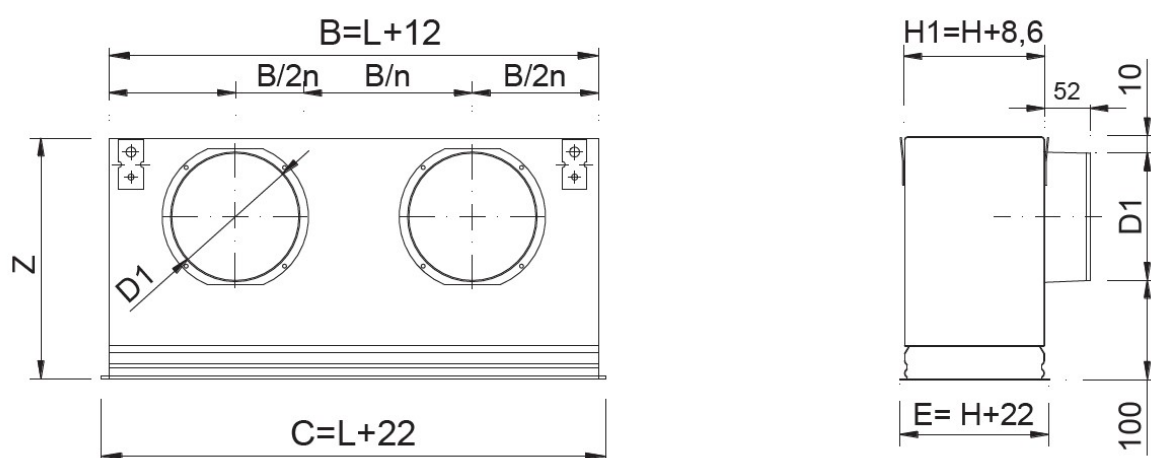

BBG-L/AIS Plénum isolé en acier galvanisé, piquage latéral

MATÉRIAUX

Acier galvanisé

MONTAGE

Pattes d'accrochage facilitant la fixation du plénum

DIMENSIONS

DIMENSIONS

Dimensions (mm)			
L x H	P	n = nombre de piquage	D1
200x75	208	1	98
300x75	233	1	123
400x75	233	1	123
500x75	268	1	158
600x75	268	1	158
800x75	268	2	158
1000x75	268	2	158
1200x75	268	3	158
1500x75	268	3	158
200x100	233	1	123
250x100	233	1	123
300x100	268	1	158
400x100	268	1	158
500x100	308	1	198
600x100	308	1	198
800x100	308	2	198
1000x100	308	2	198
1200x100	308	3	198
1500x100	308	3	198
200x150	268	1	158
250x150	308	1	198
300x150	308	1	198
400x150	308	1	198
500x150	308	1	198
600x150	308	1	198
800x150	308	2	198
1000x150	308	2	198
1200x150	308	3	198
1500x150	308	3	198

Dimensions (mm)			
L x H	P	n = nombre de piquage	D1
200x200	308	1	198
250x200	308	1	198
300x200	308	1	198
400x200	308	1	198
500x200	308	1	198
600x200	308	2	198
800x200	308	2	198
1000x200	358	2	248
1200x200	308	3	198
1500x200	358	3	248
300x300	358	1	248
400x300	358	1	248
500x300	423	1	313
600x300	423	1	313
800x300	358	2	248
1000x300	423	2	313
1200x300	423	3	313
400x400	150	1	313