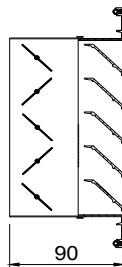

DIMENSIONS

En mm.

GRA + registre RFA
avec ou sans contre-cadre CCN

GRA + registre RFA seul

GRA-FL avec ou sans
contre-cadre CCN

TARIFS - CARACTÉRISTIQUES

GRA **Bm**
Ready

CV2203

| Dimensions L x H (mm) | Plage d'utilisation recommandée (m ² /h) | | GRA alu anodisé | | GRA blanc laqué | | Registre RFA | | Contre-cadre CCN | | Plénum BBG* (axial non isolé) | | Plénum BBG-L* (latéral non isolé) | |
|-----------------------------|---|------|-----------------|---|-----------------|---|--------------|---|------------------|---|-------------------------------|---|-----------------------------------|---|
| | de | à | RÉF. | | RÉF. | | RÉF. | | RÉF. | | RÉF. | | RÉF. | |
| 200 x 100 | 100 | 250 | 528340 | 🟢 | 528715 | 🟢 | 528450 | 🟢 | 528550 | 🟢 | 528620 | 🟢 | 528770 | 🟢 |
| 300 x 150 | 150 | 400 | 528341 | 🟢 | 528716 | 🟢 | 528456 | 🟢 | 528556 | 🟢 | 528623 | 🟢 | 528776 | 🟢 |
| 400 x 200 | 300 | 800 | 528342 | 🟢 | 528717 | 🟢 | 528462 | 🟢 | 528562 | 🟢 | 528626 | 🟢 | 528782 | 🟢 |
| 600 x 200 | 400 | 1000 | 528446 | 🟢 | 528708 | 🟢 | 528464 | 🟢 | 528564 | 🟢 | 528628 | 🟢 | 528784 | 🟢 |
| 800 x 200 | 500 | 1200 | 528353 | 🟢 | 528719 | 🟢 | 528056 | 🟢 | 528571 | 🟢 | 528643 | 🟢 | 528875 | 🟢 |
| 300 x 300 | 300 | 750 | 535999 | 🟢 | 536159 | 🔴 | 528466 | 🟢 | 528565 | 🟢 | 528635 | 🟢 | 528785 | 🟢 |
| 500 x 300 | 500 | 1500 | 528343 | 🟢 | 528718 | 🟢 | 528467 | 🟢 | 528566 | 🟢 | 528629 | 🟢 | 528786 | 🟢 |
| 600 x 300 | 700 | 1600 | 528344 | 🟢 | 528726 | 🟢 | 528468 | 🟢 | 528567 | 🟢 | 528630 | 🟢 | 528787 | 🟢 |
| 800 x 300 | 800 | 1800 | 528345 | 🟢 | 528727 | 🟢 | 528469 | 🟢 | 528568 | 🟢 | 528636 | 🟢 | 528788 | 🟢 |
| 400 x 400 | 500 | 1200 | 694925 | 🔴 | 537348 | 🔴 | 528972 | 🟢 | 528549 | 🟢 | 528978 | 🟢 | 528977 | 🟢 |