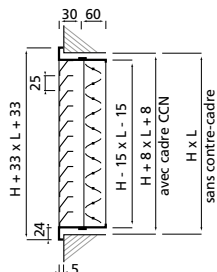

DIMENSIONS

En mm.

GRA + registre RFA
avec ou sans contre-cadre CCN