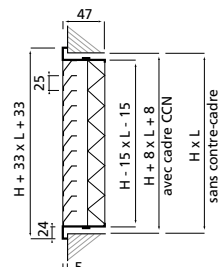

GRA-FL avec ou sans
contre-cadre CCN

TARIFS - CARACTÉRISTIQUES

GRA **Bm**
Ready

CV2203

Dimensions L x H (mm)	Plage d'utilisation recommandée (m²/h)		GRA alu anodisé		GRA blanc laqué		Registre RFA		Contre-cadre CCN		Plénum BBG* (axial non isolé)		Plénum BBG-L* (latéral non isolé)	
	de	à	RÉF.		RÉF.		RÉF.		RÉF.		RÉF.		RÉF.	
200 x 100	100	250	528340	🟢	528715	🟢	528450	🟢	528550	🟢	528620	🟢	528770	🟢
300 x 150	150	400	528341	🟢	528716	🟢	528456	🟢	528556	🟢	528623	🟢	528776	🟢
400 x 200	300	800	528342	🟢	528717	🟢	528462	🟢	528562	🟢	528626	🟢	528782	🟢
600 x 200	400	1000	528446	🟢	528708	🟢	528464	🟢	528564	🟢	528628	🟢	528784	🟢
800 x 200	500	1200	528353	🟢	528719	🟢	528056	🟢	528571	🟢	528643	🟢	528875	🟢
300 x 300	300	750	535999	🟢	536159	🔴	528466	🟢	528565	🟢	528635	🟢	528785	🟢
500 x 300	500	1500	528343	🟢	528718	🟢	528467	🟢	528566	🟢	528629	🟢	528786	🟢
600 x 300	700	1600	528344	🟢	528726	🟢	528468	🟢	528567	🟢	528630	🟢	528787	🟢
800 x 300	800	1800	528345	🟢	528727	🟢	528469	🟢	528568	🟢	528636	🟢	528788	🟢
400 x 400	500	1200	694925	🔴	537348	🔴	528972	🟢	528549	🟢	528978	🟢	528977	🟢

Dimensions maxi : 1000 x 600 mm - Dimensions intermédiaires : nous consulter

GRA-FL

CV2203

Dimensions L x H (mm)	Plage d'utilisation recommandée (m²/h)		GRA-FL alu anodisé		GRA-FL blanc laqué		Contre-cadre CCN		Plénum BBG* (axial non isolé)		Plénum BBG-L* (latéral non isolé)	
	de	à	RÉF.		RÉF.		RÉF.		RÉF.		RÉF.	
200 x 100	100	250	694926	🔴	529466	🔴	528550	🟢	528620	🟢	528770	🟢
300 x 150	150	400	545982	🔴	528523	🟢	528556	🟢	528623	🟢	528776	🟢
400 x 200	300	800	536023	🔴	528524	🟢	528562	🟢	528626	🟢	528782	🟢
600 x 200	400	1000	535886	🔴	535443	🟢	528564	🟢	528628	🟢	528784	🟢
800 x 200	500	1200	694927	🔴	547576	🔴	528571	🟢	528643	🟢	528875	🟢
300 x 300	300	750	694928	🔴	547353	🔴	528565	🟢	528635	🟢	528785	🟢
500 x 300	500	1500	694929	🔴	538944	🔴	528566	🟢	528629	🟢	528786	🟢
600 x 300	700	1600	694930	🔴	547762	🟢	528567	🟢	528630	🟢	528787	🟢
800 x 300	800	1800	694931	🔴	535644	🟢	528568	🟢	528636	🟢	528788	🟢
400 x 400	500	1200	538713	🔴	528525	🟢	528549	🟢	528978	🟢	528977	🟢

* Voir p.577 et 579 pour plus de versions sur les plénums BBG

Dimensions maxi : 800 x 600 mm - Dimensions intermédiaires : nous consulter

CARACTÉRISTIQUES AÉRAULIQUES ET ACOUSTIQUES

Voir p. 515.

🟢 produit en stock - 🔴 produit non stocké, délai à titre indicatif (en semaine, départ plateforme Atlantica) - 🗑 nous consulter.

Diffusion d'air