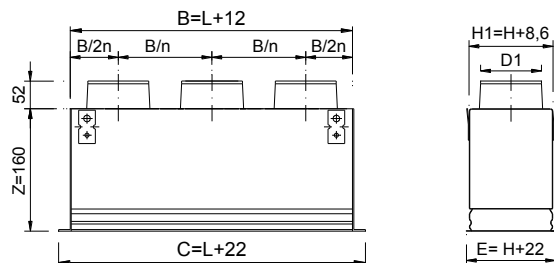

## DIMENSIONS

En mm.

## CARACTÉRISTIQUES

CV2203

Dimensions (mm)			BBG piquage axial non isolé	BBG piquage axial isolé
L x H	Nombre piquage	Ø	RÉF.	RÉF.
200 x 75	1	61	694089 <b>4s</b>	694104 <b>4s</b>
300 x 75	2	61	694090 <b>4s</b>	694106 <b>4s</b>
400 x 75	2	61	694091 <b>4s</b>	694107 <b>4s</b>
500 x 75	2	61	694092 <b>4s</b>	694109 <b>4s</b>
600 x 75	2	61	694093 <b>4s</b>	694110 <b>4s</b>
800 x 75	3	61	694094 <b>4s</b>	694111 <b>4s</b>
1000 x 75	4	61	694095 <b>4s</b>	694112 <b>4s</b>
1200 x 75	4	61	694096 <b>4s</b>	694113 <b>4s</b>
1500 x 75	5	61	694100 <b>4s</b>	694117 <b>4s</b>