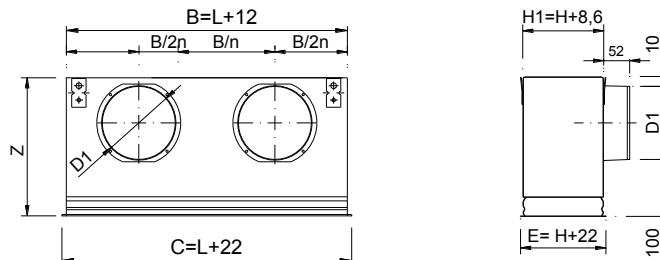

## DIMENSIONS

En mm.

## CARACTÉRISTIQUES

CV2203

Dimensions (mm)				BBG-L piquage axial non isolé		BBG-L piquage axial isolé	
L x H	Z	Nombre piquage	Ø	RÉF.		RÉF.	
200 x 75	208	1	98	694120	4s	694136	4s
300 x 75	233	1	123	694121	4s	694139	4s
400 x 75	233	1	123	694122	4s	694141	4s
500 x 75	268	1	158	694124	4s	694144	4s
600 x 75	268	1	158	694125	4s	694145	4s
800 x 75	268	2	158	694126	4s	694146	4s
1000 x 75	268	2	158	694127	4s	694147	4s
1200 x 75	268	3	158	694128	4s	694151	4s
1500 x 75	268	3	158	694132	4s	694156	4s