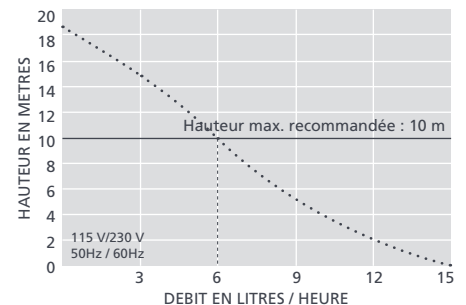

Débit max. de 14.5 l/h

Hauteur max. rec. : 10 m (débit de 6 l/h)

19 dB(A)

AVANTAGES

- Fonctionnement continu possible
- Démarrage progressif
- Pas de tube d'évent
- Plug & Play
- UniVolt

COMPATIBILITÉ

- Jusqu'à 19.3 kW / 66 000 Btu/h
- Installation dans les unités murales, les gainables ou les consoles
- ✓ **Idéale pour...** une installation directement dans l'unité intérieure

CARACTÉRISTIQUES TECHNIQUES

Débit max.	14.5 l/h à une hauteur de 0 m
Hauteur max. rec.	10 m
Hauteur max. d'aspiration	2 m
Niveau sonore à 1 m	19 dB(A)
Alimentation électrique	100-250 VCA, 50-60Hz, 0,45A
Fonctionnement	Continu
Classe d'isolation	Appareil II <input type="checkbox"/>
Puissance max. du climatiseur	19.3 kW / 66 000 Btu/h
Temp. max. de l'eau	40 °C (104 °F)
Tuyau d'évacuation	Diam. int. de 6 mm
Indice de protection IP	IP24
Interrupteur de sécurité	3,0 A, normalement fermé
Protection thermique	✓
Boîtier entièrement étanche	✓
Auto-amorçante	✓