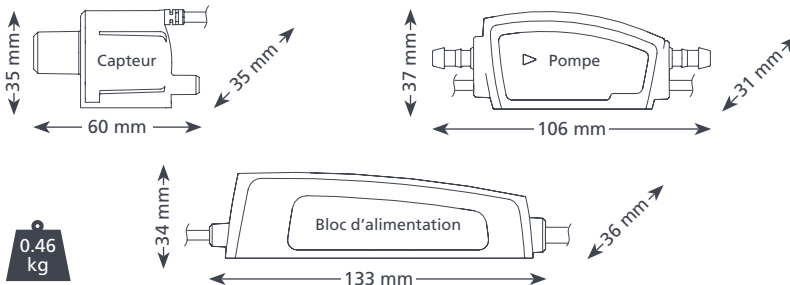

Débit max. de 14.5 l/h

Hauteur max. rec. : 10 m (débit de 6 l/h)

19 dB(A)

AVANTAGES

- Fonctionnement continu possible
- Démarrage progressif
- Pas de tube d'évent
- Plug & Play
- UniVolt

COMPATIBILITÉ

- Jusqu'à 19.3 kW / 66 000 Btu/h
- Installation dans les unités murales, les gainables ou les consoles
- ✓ **Idéale pour...** une installation directement dans l'unité intérieure

CARACTÉRISTIQUES TECHNIQUES

Débit max.	14.5 l/h à une hauteur de 0 m
Hauteur max. rec.	10 m
Hauteur max. d'aspiration	2 m
Niveau sonore à 1 m	19 dB(A)
Alimentation électrique	100-250 VCA, 50-60Hz, 0,45A
Fonctionnement	Continu
Classe d'isolation	Appareil II <input type="checkbox"/>
Puissance max. du climatiseur	19.3 kW / 66 000 Btu/h
Temp. max. de l'eau	40 °C (104 °F)
Tuyau d'évacuation	Diam. int. de 6 mm
Indice de protection IP	IP24
Interrupteur de sécurité	3,0 A, normalement fermé
Protection thermique	✓
Boîtier entièrement étanche	✓
Auto-amorçante	✓

REFERENCE

Micro-v i⁴ 157AS00278

OPTIONS : ACCESSOIRES XTRA

Désignation	Code article
Rubber Adaptator	167BB00509
Coudé 90° arm bend	167BB00443
Adaptateur auto-étanche	167BB00569

INCLUS DANS L'EMBALLAGE

La pompe Micro-v i⁴ comprend : Un capteur de présence d'eau équipée d'un câble de 850 mm terminé d'une fiche • Une pompe équipée d'un câble d'interface de 1 m et d'un tube violet de 1 m x 6 mm (dispositif d'anti-siphonnage) • Une alimentation électrique universelle équipée d'un connecteur plug and play de 500 mm • Un support et un manchon pour pompe anti-vibration • Un fusible 1 ampère • Un filtre en ligne • Un raccord coudé de 90° & un kit de fixation • Une notice d'installation